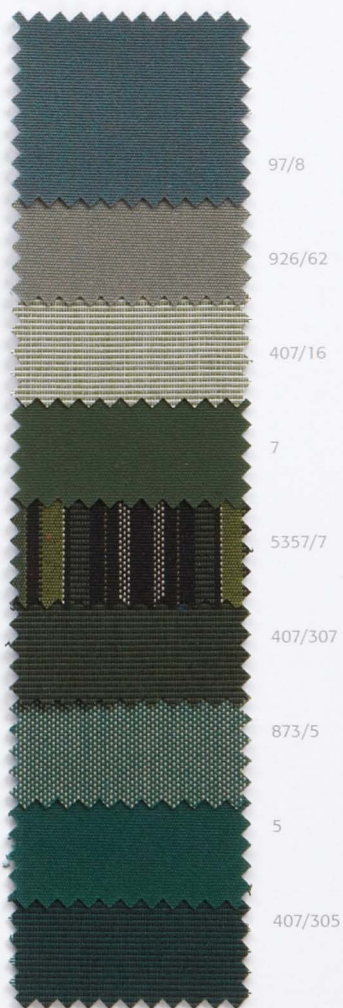

SANDATEX®

Färgöversättning

VÄV NR	NCS	RAL	PANTONE
5	7020-B90G	6005	3308C
7	7020-G10Y	6020	553C
10	5540-R70B	5002	281C
11	1580-R	3027	201C
12	0560-Y20R		130C
13	3560-R80B	5005	541C
15	1002-G	9003	Cool Gray 1C
15/1	2010-Y10R	1013	7500C
15/14	1502-Y50R		7534C
15/79	2000-N	7047	Warm Gray 1C
15/93	1005-Y	9010	
24	9000-N	9017	Black C
52	3010-Y30R		467C
54	2060-Y40R		
56	1085-Y90R	3020	485C
58	3040-Y20R		7509C
72	0585-Y60R	2008	1655C
73	5040-R10B	3004	7421C
75	7020-R80B	5003	534C
79	4000-N		Cool Gray 5C
81	8505-Y80R	8019	412C
84	4050-Y90R	3013	1815C
87	6030-R90B	5000	
91	5020-R40B	4001	5205C
92	8010-R70B		296C
94/15	4502-Y		402C
94/97	5500-N	7042	403C
97	7500-N		Cool Gray 11C
97/8	7020-B50G	6004	445C
97/13	7010-R90B	5008	7546C
97/84	8005-R20B	8019	438C
98	2070-R	3031	201C
105/15	1050-Y20R		134C
107	8000-N	7015	Cool Gray 11C
407/11	6030-R	3004	202C

VÄV NR	NCS	RAL	PANTONE
407/16	5010-G70Y	7032	5783C
407/51	2010-Y30R	1013	
407/52	6010-Y10R		7535C
407/58	2050-Y10R		142C
407/75	7005-R80B	7024	Cool Gray 11C
407/79	6502-B	7015	Cool Gray 9C
407/81	8005-Y20R		7519C
407/84	4020-Y90R		7523C
407/94	4000-N	7004	401C
407/151	6502-Y	7037	423C
407/305	8010-B70G	6004	3308C
407/307	8010-G30Y	6020	553C
407/324	8502-B	7021	425C
407/373	4550-Y90R	3011	188C
407/392	7020-R80B	5003	539C
407/727	4010-Y10R	7044	7534C
407/926	4005-Y20R		Warm Gray 4C
426	3560-Y80R		174C
727/15	5000-N	7045	Cool Gray 7C
873/5	6020-G30Y		
873/87	5020-R90B	5007	5415C
873/926	6502-Y	7036	404C
873/930	6005-Y50R	7036	409C
926	6005-Y20R	7006	Warm Gray 9C
926/62	7005-G80Y	7003	416C
929	3005-Y50R		Warm Gray 2C
986/15	2000-N	7047	420C
986/151	2005-Y20R	1013	7500C
986/727	4000-N	7040	Cool Gray 5C
4215/15	2010-Y20R	1015	7501C
4215/24	8000-N	7015	7540C
4215/81	8502-R	8019	Black 4C
4215/92	8010-R70B	5013	289C
4215/97	5502-B	7045	Cool Gray 7C
5380/426	4040-Y60R	2001	1525C

SANDATEX®